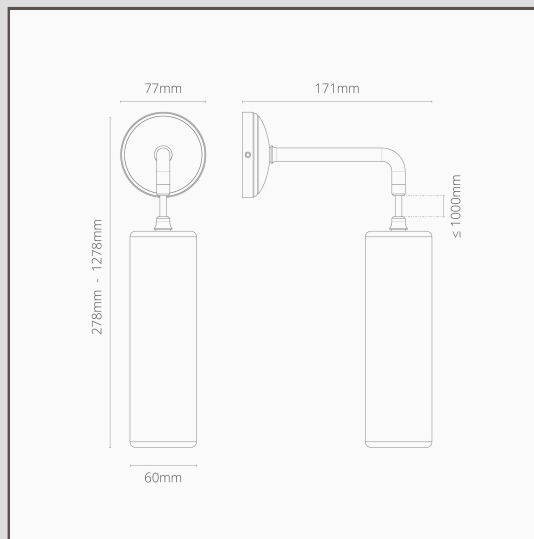

Petite Applique Murale à Suspension Claremont en Porcelaine Fine - Laiton Ancien

13662

Cette version à suspension de notre petite applique fixe Claremont est une version moderne d'un design classique. Elle sera parfaite seule ou de part et d'autre de votre lit.

- Corps en laiton massif
- 1,2 m de câble tressé
- Convient à une ampoule G9 standard
- Conçu et fabriqué au Royaume-Uni
- Assorti à tous nos spots, interrupteurs et prises de courant en Laiton Ancien
- Dimensions : L278mm x Dia. 63mm ; rosace de montage dia. 77mm
- Entièrement gradable avec une ampoule G9 appropriée
- Classé IP20 - convient pour une utilisation dans la zone 3 des salles de bains. Ne convient pas à une utilisation en extérieur.
- Utiliser des ampoules G9 à économie d'énergie de 18 mm| non incluses.
- Aucun driver n'est nécessaire
- Livré avec des connecteurs WAGO pour un câblage et des tests rapides et faciles