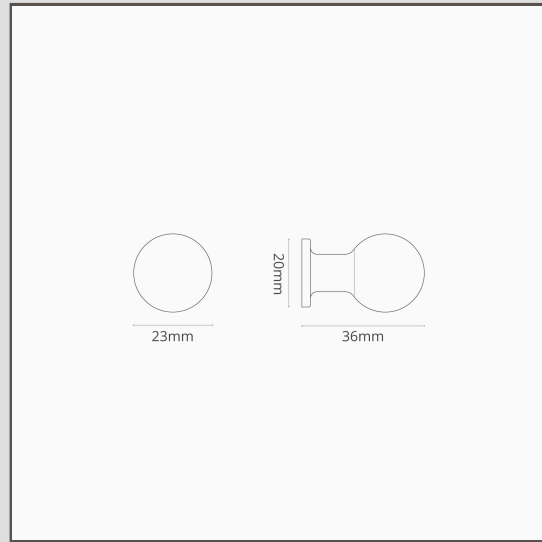

Bayswater Bouton de Meuble - Bronze

13523

Conçu pour les meubles tant contemporains que traditionnels, le bouton de meuble Bayswater est un modèle simple mais robuste.

Utilisez-le seul pour les petits meubles ou doublez-le pour les tiroirs plus larges.

Ce bouton est parfaitement assorti à notre poignée de meuble Sycamore qui présente un design similaire et de forme arrondie.

- Idéal pour le recyclage de vieilles armoires
- Fabriqué en laiton massif
- Associez-les à des supports pour étagères et des crochets assortis
- Dimensions : Hauteur 36mm x Diamètre 23mm.
- Les vis fournies conviennent à une porte de 15-20mm. Pour les portes plus épaisses, vous trouverez des vis plus longues dans la section pièces détachées.