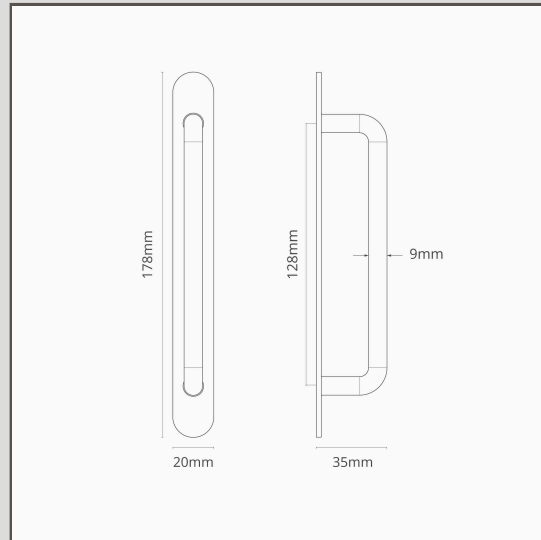

Kilburn Poignée de Meuble 128mm - Bronze

13425

Ce design simple convient parfaitement à tous les meubles et tiroirs de salle de bains.

La plaque arrière fine est discrète mais protège néanmoins vos meubles des traces de doigts ou des rayures.

Associez-le au [Bouton de meuble Kilburn](#) pour les petites armoires afin d'obtenir un look uniforme.

- Fabriqué en laiton massif
- S'associe à des [crochets](#) et des [supports d'étagères](#)
- Dimensions : Hauteur 35mm x Largeur 20mm x Longueur 178mm.
- Espacement des vis de 128 mm.
- Les vis sont fournies pour convenir à une porte de 15-20 mm.