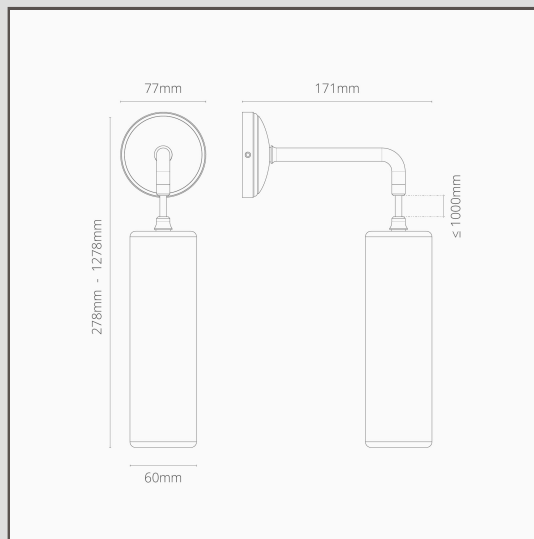

Petite Applique Murale à Suspension Claremont en Porcelaine Fine - Nickel Poli

13392

Cette version à suspension de notre petite applique fixe Claremont est une version moderne d'un design classique. Elle sera parfaite seule ou de part et d'autre de votre lit.

- Corps en laiton massif
- 1,2 m de câble tressé
- Convient à une ampoule G9 standard
- Conçu et fabriqué au Royaume-Uni
- Assorti à tous nos spots, interrupteurs et prises de courant en Nickel Poli
- Dimensions : L278mm x Dia. 63mm ; rosace de montage dia. 77mm
- Entièrement gradable avec une ampoule G9 appropriée
- Classé IP20 - convient pour une utilisation dans la zone 3 des salles de bains. Ne convient pas à une utilisation en extérieur.
- Utiliser des ampoules G9 à économie d'énergie de 18 mm| non incluses.
- Aucun driver n'est nécessaire
- Livré avec des connecteurs WAGO pour un câblage et des tests rapides et faciles