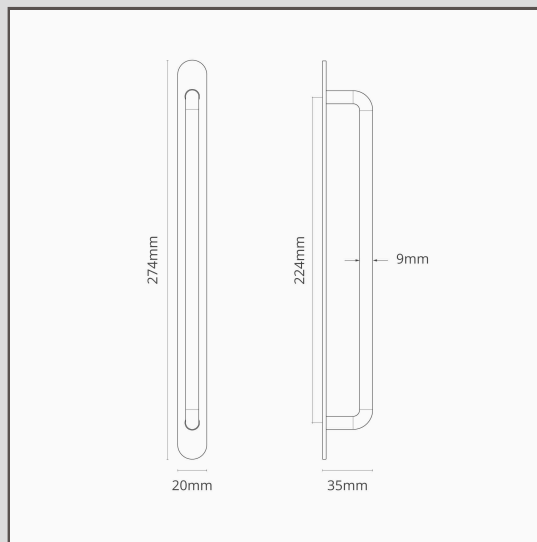

## Kilburn Poignée de Meuble 224mm - Bronze

13123

Ce design simple convient parfaitement à tous les meubles et tiroirs de salle de bains.

La plaque arrière fine est discrète mais protège néanmoins vos meubles des traces de doigts ou des rayures.