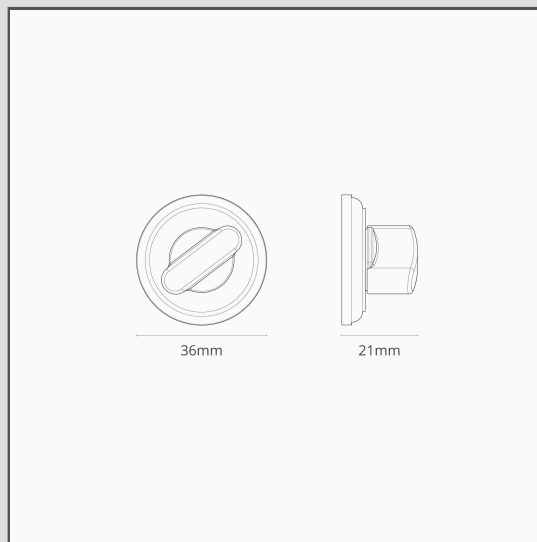

## Canning Barrette Tournante - Bronze

13047

Sécurisez vos intérieurs avec des ferrures discrètes mais robustes, assorties à tous les autres éléments de vos portes d'intérieur.

Le Bronze est notre finition la plus audacieuse, mais elle n'est ni brillante ni vive, ce qui lui confère également un côté discret. Il s'agit d'une couleur mate d'un brun profond, presque noire sous certaines lumières.

Il n'a jamais été aussi simple de coordonner tous les composants de votre porte.

- Fabriqué en laiton massif robuste
- Livré avec une tige à mortaise de 5 mm
- À utiliser avec nos serrures et poignées de porte de la [Collection en Bronze](#)