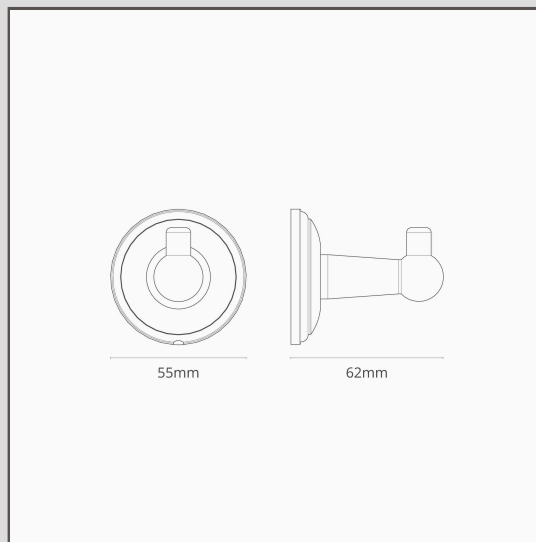

## Hyde Crochet - Bronze

12887

Ce crochet simple est suffisamment petit pour être utilisé à l'intérieur des armoires, et il est très esthétique lorsqu'il est utilisé en plusieurs exemplaires.

Le Bronze est notre finition la plus audacieuse, mais elle n'est ni brillante ni vive, ce qui lui confère également un côté discret. Il s'agit d'une couleur mate d'un brun profond, presque noire sous certaines lumières.

Associez-les à notre gamme de poignées et boutons de porte Harper.

- Livré avec les vis et les fixations correspondantes
- Dimensions : diamètre de la base 55mm, distance entre le mur et le support 62mm
- Pour plus de solutions de rangement, associez-le à nos [supports d'étagères](#)