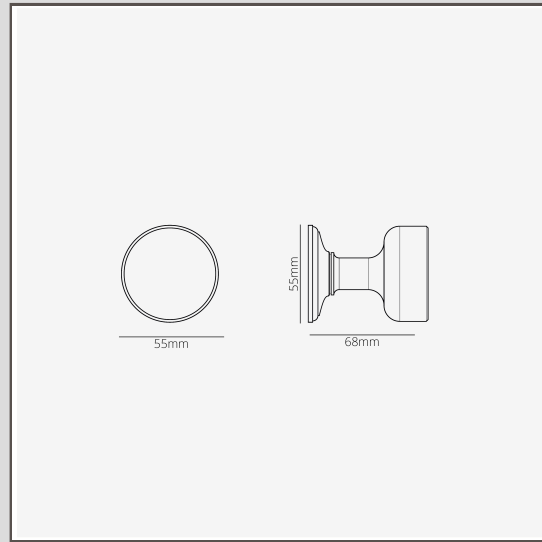

Onslow ungefederter Türknauf – Bronze

19353

Unser Türknauf Onslow ist mit seiner flachen Vorderseite eine moderne Interpretation des klassischen viktorianischen Bienenstocktürknaufs.

Diese Onslow-Version ist ungefedert. Der Griff muss also mit einem gefederten Schlossmechanismus kombiniert werden. Wir empfehlen eine leichte Feder, damit sich der Knauf einfach drehen lässt.

- Niedrigprofilrosette verdeckt Schrauben
- Lässt sich superleicht drehen dank selbstschmierender Buchse mit hoher Belastbarkeit
- Wird paarweise verkauft
- Abmessungen: Griff B 54 mm × H 60 mm; Rosettengrundplatte = 55 mm;
- Für Schnapper oder Einsteckschlösser
- Nur für Innentüren
- Mindestdicke der Tür: 35 mm; Maximaldicke der Tür: 50 mm (mit beiliegenden Befestigungen)
- Mit 8-mm-Drückerstift von Corston kompatibel (im Lieferumfang enthalten)