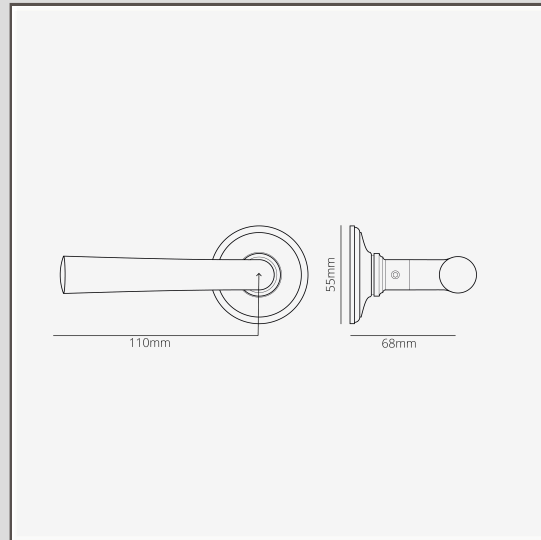

Apsley fixer Türgriff – Bronze

18788

Der konisch zulaufende Türgriff unseres Apsley-Kollektion ist schlicht und einfach, genau wie die flache, schraubenlose Rosette, mit der wir diese Version kombiniert haben.

Diese Apsley-Version wird mit einem fixen Drückerstift geliefert. Der Griff ist ideal für die inaktive Tür von Doppeltüren geeignet, da er sich wegen dem fixen Drückerstift nicht drehen lässt. Sie können am Griff ziehen oder die Tür von sich wegstoßen; die Klinke lässt sich aber nicht nach unten drücken.

- Niedrigprofilrosette verdeckt Schrauben
- Wird paarweise verkauft
- Abmessungen: Griff B 110 mm × H 64 mm; Rosettengrundplatte = 55 mm;
- Unbeweglicher Türgriff, geeignet für die Verwendung mit Schnappschloss
- Nur für Innentüren
- Mindestdicke der Tür: 35 mm; Maximaldicke der Tür: 45 mm (mit beiliegenden Befestigungen)
- Mit 8-mm-Drückerstift von Corston kompatibel (im Lieferumfang enthalten)