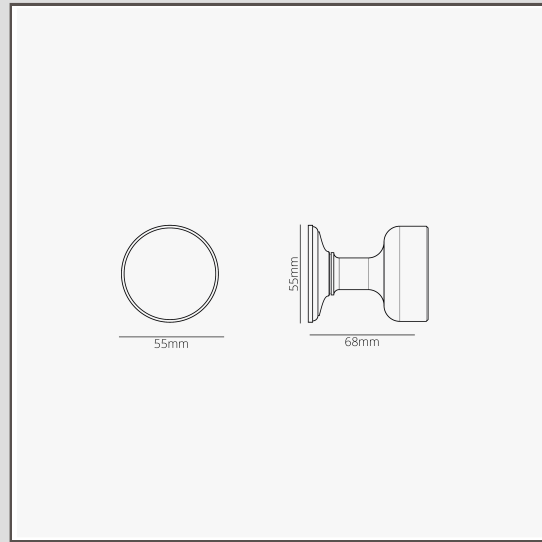

Onslow gefederter Türknauf – Bronze

16493

Unser Türknauf Onslow ist mit seiner flachen Vorderseite eine moderne Interpretation des klassischen viktorianischen Bienenstocktürknaufs.

Der Knauf ist gefedert. Das bedeutet, dass es im Schloss selbst keine Feder braucht.

- Niedrigprofilrosette verdeckt Schrauben
- Lässt sich superleicht drehen dank selbstschmierender Buchse mit hoher Belastbarkeit
- Wird paarweise verkauft
- Müssen mit unserem [45-mm-Forstnerbohrer](#) und dem [Türgriff-Nachrüstungskit](#) installiert werden
- Abmessungen: Griff B 54 mm x H 60 mm; Rosettengrundplatte = 55 mm;
- Für Schnapper oder Einsteckschlösser
- Mit Federmechanismus von Corston (im Lieferumfang enthalten)
- Nur für Innentüren
- Mindestdicke der Tür: 35 mm; Maximaldicke der Tür: 50 mm (mit beiliegenden Befestigungen)
- Mit 8-mm-Drückerstift von Corston kompatibel (im Lieferumfang enthalten)