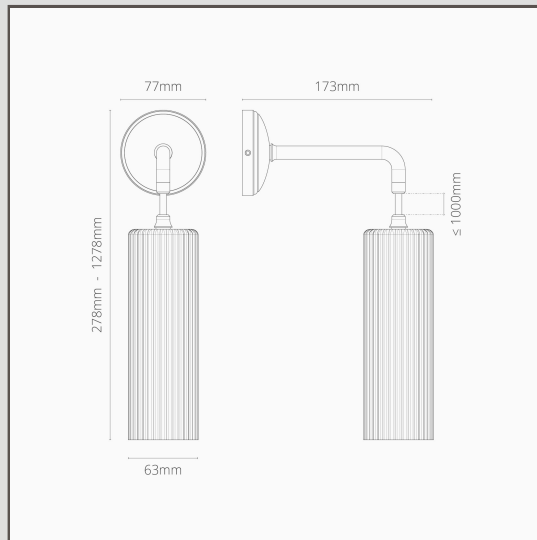

Claremont Petite Applique Murale Suspendue Verre Cannelé - Bronze

12091

Cette version suspendue de notre applique fixe Claremont est une variante moderne d'un design classique.

Elle sera superbe seule, ou placée de part et d'autre de votre lit, de votre commode ou du miroir de votre salle de bains.

Créez un look moderne et monochrome avec l'abat-jour en Verre Cannelé.

- Abat-jour en verre soufflé à la main. Pour en savoir plus, consultez notre FAQ ci-dessous.
- Base en laiton massif
- 1,2 m de câble tressé
- Conçue et fabriquée au Royaume-Uni
- Assortie à tous nos spots en Bronze
- Dimensions : L278mm x Dia. 63mm ; Rosace de fixation dia. 77mm
- Entièrement dimmable avec une ampoule G9 appropriée
- Classé IP20 - Convient à la Zone 2 des salles de bains. Ne convient pas à une utilisation en extérieur
- Utiliser des ampoules G9 à économie d'énergie de 18 mm, non incluses
- Aucun driver n'est nécessaire
- Livré avec une boîte à bornes connectée pour un câblage et des tests rapides et faciles