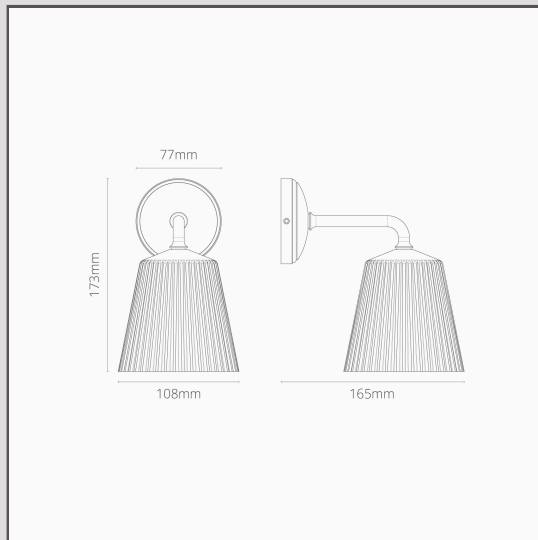

Richmond Petite Applique Murale Verre Cannelé - Nickel Poli

11809

L'applique murale Richmond est conçue pour être compact et minimaliste.

Il est idéal de part et d'autre du miroir de la salle de bains ou comme liseuse.

- Abat-jour en verre soufflé à la main. Pour en savoir plus, consultez notre FAQ ci-dessous.
- Fabriqué en laiton massif
- Convient à une ampoule G9 standard
- Résistant à l'eau et aux intempéries
- Conçu et fabriqué au Royaume-Uni
- Assortie à tous nos [spots](#), interrupteurs et prises en Nickel Poli
- Dimensions : L173mm x Dia. 106mm ; Rosace de fixation dia. 77mm
- Entièrement dimmable avec une ampoule G9 appropriée
- Classé IP44 - Convient à la Zone 2 des salles de bains et à une utilisation en extérieur
- Utiliser des ampoules G9 à économie d'énergie de 18 mm, non incluses
- Aucun driver n'est nécessaire
- Livré avec une boîte à bornes connectée pour un câblage et des tests rapides et faciles