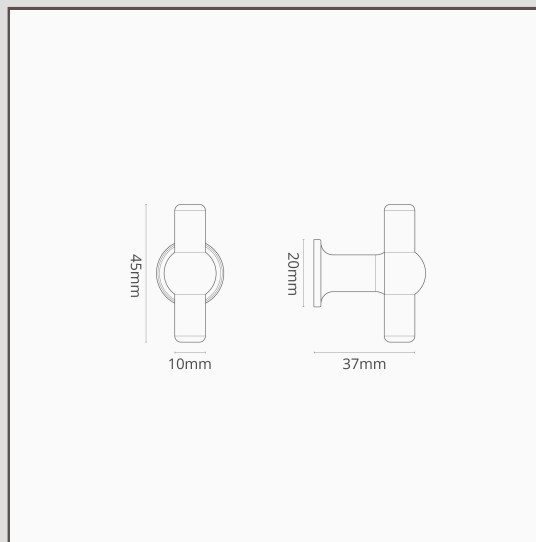

Harper Petite Poignée de Meuble en T - Bronze

11690

Cette version plus petite de la poignée de porte Harper est idéale pour les armoires de salle de bains et les tiroirs de cuisine.

Le bouton de meuble lui-même est fabriqué en laiton massif.

- Dimensions : h37mm x l45mm x diamètre de la base 20mm
- Fabriqué en laiton massif
- Livré avec des vis de pour s'adapter à une porte de 15-20 mm. Si vous avez des portes plus épaisses, vous pouvez acheter des vis plus longues sur notre page de pièces détachées
- Assorti aux [poignées de porte](#), [serrures et verrous](#)