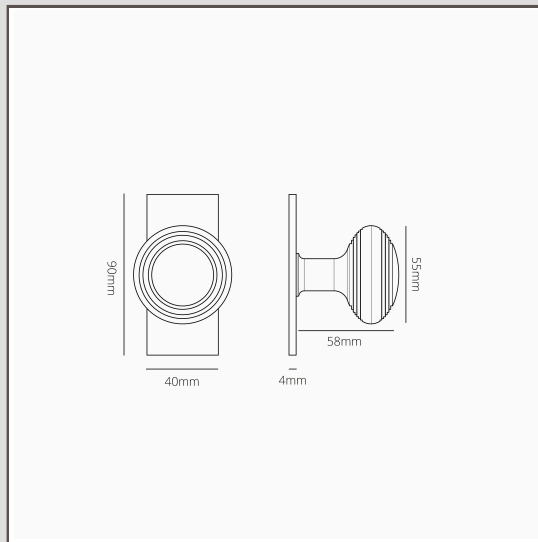

Poplar Korte Plaat Gefixeerde Deurknop - Gepolijst Nikkel

18442

Ons Poplar design is onze versie van de klassieke Victoriaanse bijenkorf knop.

We hebben dingen wat strakker gemaakt en het een platte knop gegeven. In dit geval is het voorzien van een subtiel lange achterplaat. Dit past perfect in zowel historische panden met een moderne uitstraling als nieuwe woningen waarin je een traditioneel gevoel wilt toevoegen.

- Massief messing 4mm achterplaat met schroefloos vooraanzicht
- Langere hals voor een comfortabele grip (in vergelijking met de rozet versies)
- Moet worden geïnstalleerd met onze 12mm Sjabloon Profielrees en platte freesmal
- Afmeting: handgreep B55mm x H62mm; plaat H90mm x B40mm x D4mm
- Gefixeerde deurknop geschikt voor een insteekgrendel
- Alleen geschikt voor interne deuren
- Minimale dikte van deur 35mm; maximale dikte van deur 50mm (met meegeleverde bevestigingen)
- Kan worden gebruikt met 8mm Corston spindel (meegeleverd)