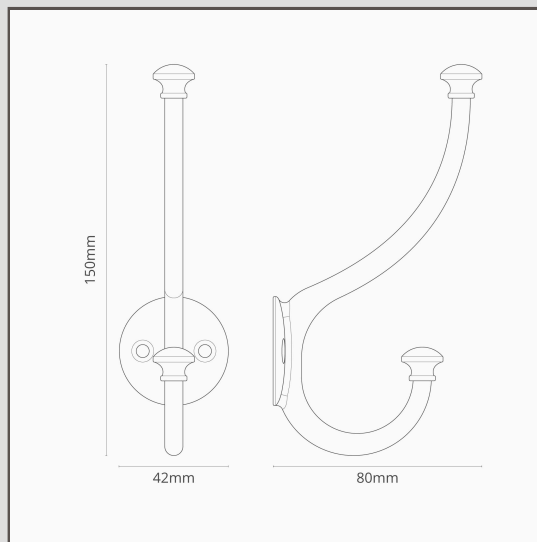

Mews Crochet - Nickel Poli

11457

Ce crochet est classique mais bien fait, avec suffisamment de place pour vos serviettes et vos lainages d'hiver.

Utilisez-le seul, ou en rangées pour obtenir plus d'espace de rangement dans votre chambre ou votre salle de bains.

Le Nickel Poli est notre alternative au chrome. Il est un peu plus chaud, ce qui le rend plus polyvalent. Vous pouvez donc l'utiliser avec des palettes de couleurs chaudes ou froides.

- Livré avec les vis et les fixations correspondantes
- Dimensions : diamètre de la base 42 mm, hauteur 150 mm, saillie du mur 80 mm
- Pour plus de solutions de rangement, associez-les à nos [supports d'étagères](#)