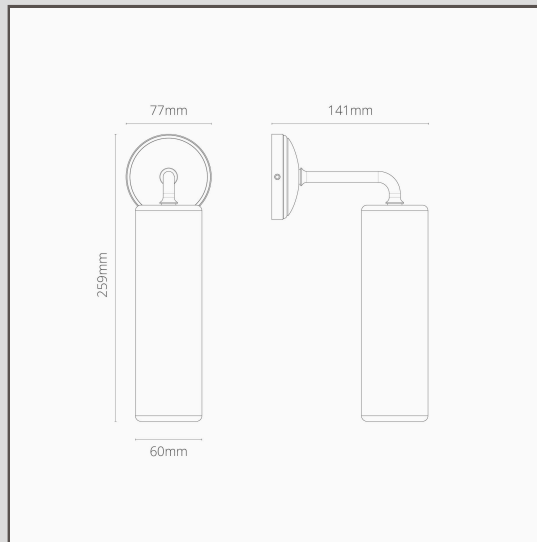

Petite Applique Murale Claremont en Porcelaine Fine - Laiton Ancien

11420

La silhouette épurée de la lampe Claremont s'intègre aussi bien dans les maisons classiques que contemporaines. Utilisez-la de chaque côté du miroir de la salle de bains, ou pour éclairer des œuvres d'art ou des éléments architecturaux.

- Corps en laiton massif
- Convient à une ampoule G9 standard
- Convient à une utilisation en extérieur
- Conçu et fabriqué au Royaume-Uni
- Assorti à tous nos spots, interrupteurs et prises de courant en Laiton Ancien
- Dimensions : L259mm x Dia. 63mm ; rosace de montage dia. 77mm
- Entièrement gradable avec une ampoule G9 appropriée
- Classé IP44 - convient pour une utilisation en extérieur et dans la zone 2 des salles de bains
- Utiliser des ampoules G9 à économie d'énergie de 18 mm| non incluses.
- Aucun driver n'est nécessaire
- Livré avec des connecteurs WAGO pour un câblage et des tests rapides et faciles