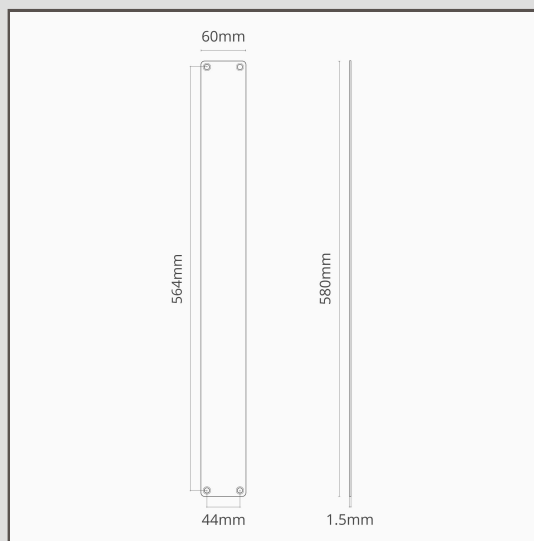

Harper Plaque de Poussée de Porte 580mm - Bronze

11363

Conçues pour les portes qui n'ont pas besoin de poignées des deux côtés.

Elles protégeront vos portes des traces de doigts et des rayures tout en ajoutant du caractère à votre maison.

- Fabriqué en laiton massif robuste
- Livré avec toutes les vis et fixations
- Assorti aux poignées de porte, serrures, verrous et butoirs de la [Collection en Bronze](#)
- Plaque de poussée de 580mm x 60mm et vis à bois autoperceuses incluses.
- Espacement des trous de 564mm x 44mm.