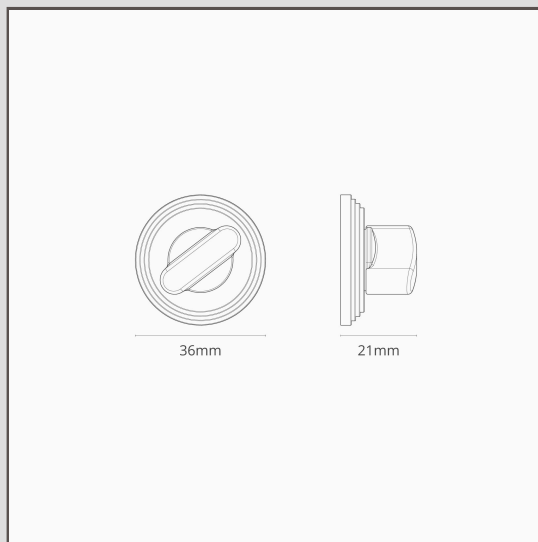

Warwick Barrette Tournante - Bronze

11148

Sécurisez vos pièces grâce à des ferrures discrètes mais robustes, assorties à tous les autres éléments de vos portes intérieures.

Le Bronze est notre finition la plus audacieuse, mais elle n'est ni brillante ni vive, ce qui lui confère également un côté discret. Il s'agit d'une couleur mate d'un brun profond, presque noire sous certaines lumières.

- Fabriqué en laiton massif robuste
- Livré avec une tige à mortaise de 5 mm
- À utiliser avec nos serrures et poignées de porte de la [Collection en Bronze](#)