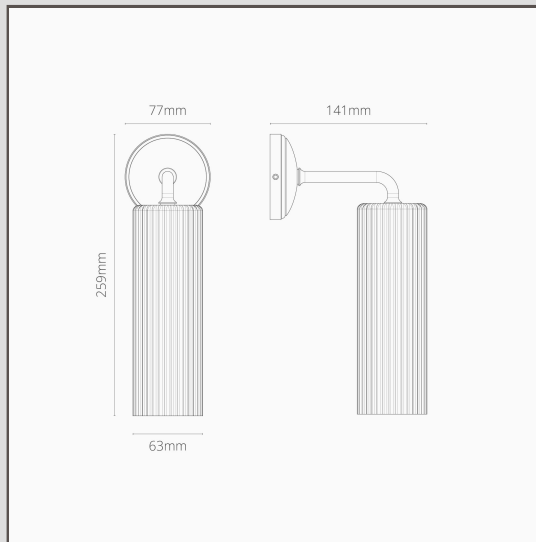

Claremont Petite Applique Murale Verre Cannelé - Bronze

10996

Conçue pour être utilisée de part et d'autre des miroirs de salle de bains ou des cadres, le Claremont permet un éclairage à 360 degrés.

Sa forme longue et fine s'intègre parfaitement aux maisons modernes et traditionnelles.

Créez un look intemporel à vos murs et une lumière diffuse anti-éblouissement avec l'abat-jour en Verre Cannelé.

- Abat-jour en verre soufflé à la main. Pour en savoir plus, consultez notre FAQ ci-dessous.
- Boîtier en laiton massif
- Convient à une ampoule G9 standard
- Convient à un usage extérieur
- Conçue et fabriquée au Royaume-Uni
- Assortie à tous nos [spots](#) en Bronze
- Dimensions : L259mm x Dia. 63mm ; Rosace de fixation dia. 77mm
- Entièrement dimmable avec une ampoule G9 appropriée
- Classé IP44 - Convient à la Zone 2 des salles de bains et à une utilisation en extérieur
- Utiliser des ampoules G9 à économie d'énergie de 18 mm, non incluses
- Aucun driver n'est nécessaire
- Livré avec une boîte à bornes connectée pour un câblage et des tests rapides et faciles