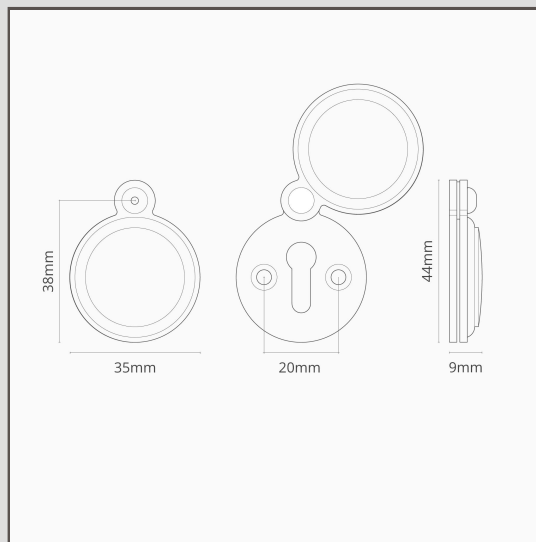

Canning Rosace à Clé de Serrure Couverte - Bronze

10989

La rosace couverte Canning s'adapte à tous les trous de serrure, tout en empêchant les courants d'air.

Le Bronze est notre finition la plus audacieuse, mais elle n'est ni brillante ni vive, ce qui lui confère également un côté discret. Il s'agit d'une couleur mate d'un brun profond, presque noire sous certaines lumières.

- Livré avec toutes les vis et tous les raccords
- Associez-les aux serrures et verrous coordonnés de la [Collection en Bronze](#)
- Dimensions : Longueur 44 mm x Largeur 35 mm x Profondeur 0,9 mm.
- Fourni avec des vis à bois à tête fendue de 14 mm.
- Convient aux portes extérieures et intérieures.
- Vendus séparément