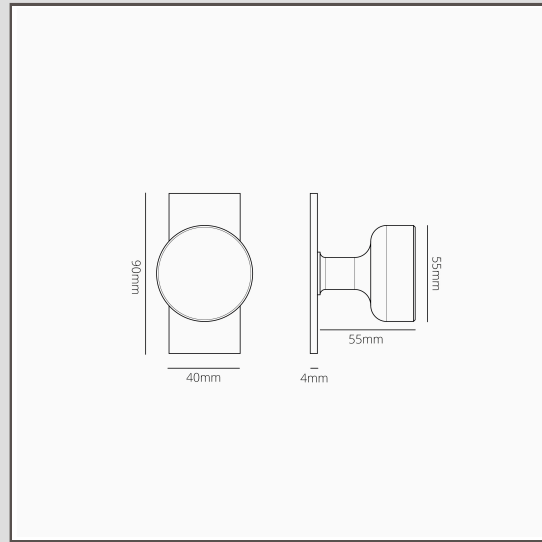

Onslow Korte Plaat Verende Deurknop - Brons

13786

Onze Onslow deurknop heeft een platte voorzijde en is een modern alternatief voor ons bijenkorf design.

Deze versie heeft een subtiele, korte achterplaat dat zorgt voor een gewaagde uitstraling.

De knop heeft een veer en dit betekent dat de werking niet afhankelijk is van de veer van de grendel.

Je hoeft je geen zorgen te maken want de handgreep zal niet losraken. Het spindel is vastgemaakt in de knop dat ervoor zorgt dat het op zijn plaats blijft.

Brons is onze stoerste afwerking, hij glanst niet en is niet fel, dus hij heeft ook een subtiele kant. Het is een diepbruine matte kleur die in sommige lichtomstandigheden bijna zwart oogt.

- Massief messing 4mm achterplaat met schroefloze 'voorkant'
- Super soepele werking dankzij de zelfsmerende, hoogtolerante ringen
- Langere greephals voor een comfortabele grip (in vergelijking met de rozet versie)
- Per paar verkocht
- Moet worden geïnstalleerd met onze 12mm Sjabloon Profielrees en platte freesmal
- Afmeting: handgreep B54mm x H60mm; plaat H90mm x B40mm x D4mm
- Ontworpen om gebruikt te worden met een cilinder grendel of insteeksloten
- Alleen geschikt voor interne deuren
- Minimale dikte van deur 35mm
- Maximale dikte van deur 50mm (met meegeleverde bevestigingen)
- Kan worden gebruikt met 8mm spindel van Corston (wordt meegeleverd)