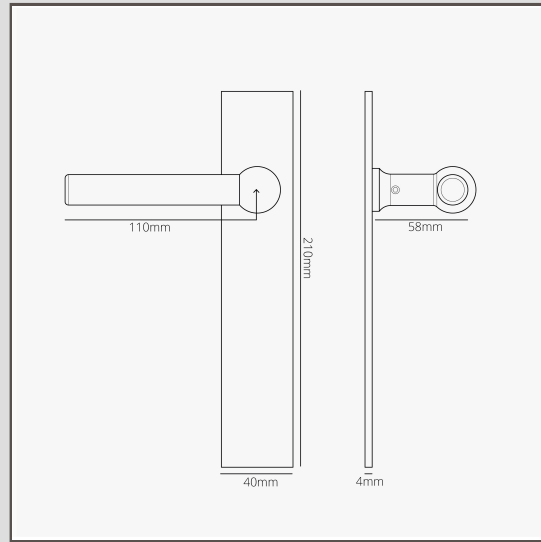

Harper Lange Plaat Verende Deurklink - Brons

19764

Simpel en gewaagd maar in goede verhouding. Harper is een moderne deurklink dat ook goed past bij meer traditionele architectuur. Deze versie is voorzien van een subtiel lange achterplaat.

De deurkruk is voorzien van een verend mechanisme dat sterk genoeg is om het gewicht van het massief messing aan te kunnen en ervoor zorgt dat het niet gaat hangen na verloop van tijd. Dit betekent dat je het met elke grendel kan combineren.

- Massief messing 4mm achterplaat met schroefloos vooraanzicht
- Per 2x verkocht
- Moet worden geïnstalleerd met onze 12mm Sjabloon Profielrees en platte freesmal
- Afmeting: handgreep B110mm x H57mm; plaat H210mm x B40mm x D4mm
- Ontworpen om gebruikt te worden met een buisvormige grendel of insteekslot
- Corston verend mechanisme inbegrepen
- Alleen geschikt voor interne deuren
- Minimale dikte van deur 35mm; maximale dikte van deur 45mm (met meegeleverde bevestigingen)
- Kan worden gebruikt met 8mm Corston spindel (meegeleverd)