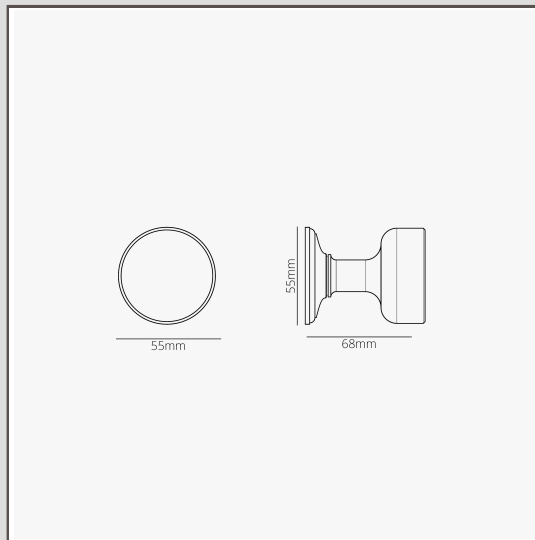

## Pomo para puertas Onslow (sin muelle) - Bronce

19353

Nuestro pomo Onslow tiene un frente plano y es una alternativa contemporánea a nuestro diseño de colmena.

Esta versión es sin muelle, lo que significa que puedes utilizarla con un pestillo de muelle existente. Siempre recomendamos utilizar nuestras manillas sin muelle con pestillos de muelle liviano para garantizar que se muevan bien.

Tampoco hay peligro de que la manilla se suelte: el eje está enroscado en la manilla para mantenerlo en su sitio.

El bronce es nuestro acabado más atrevido, pero no es brillante ni luminoso, por lo que también tiene un lado sutil. Es un color marrón oscuro mate, casi negro bajo algunas luces.

- Roseta de perfil bajo con tornillos ocultos
- Giro muy suave gracias al casquillo autolubricante de alta tolerancia
- Se vende en pares
- Dimensiones: manilla de 54mm de ancho x 60mm de alto; roseta de 55mm de diámetro
- Diseñada para utilizarse con un pestillo tubular o una cerradura abatible
- Producto apto solamente para puertas de interiores
- Espesor mínimo de la puerta: 35mm; espesor máximo de la puerta: 50mm (con fijaciones incluidas)
- Compatible con el eje de 8mm de Corston (incluido)