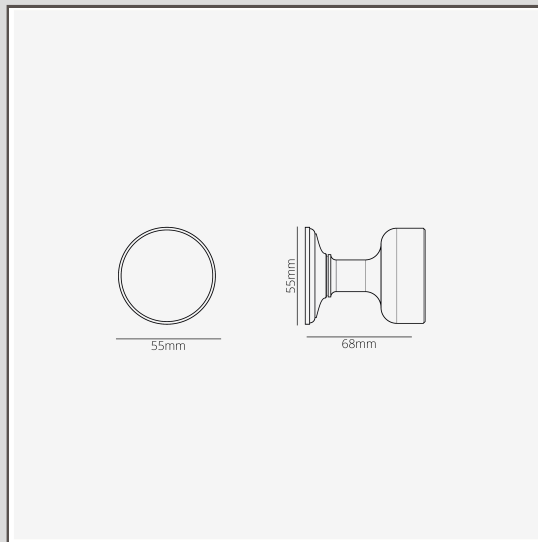

Onslow Bouton de Porte sans Ressort - Bronze

19353

Notre bouton de porte Onslow à face plate est une alternative contemporaine à notre design en forme de ruche.

Cette version est sans ressort, ce qui signifie que vous pouvez l'utiliser avec un verrou à ressort existant. Pour qu'il reste facile à tourner, nous vous recommandons d'utiliser un verrou à ressort léger.

Il n'y a pas non plus de risque qu'il se détache dans la main grâce à la tige filetée sur le bouton qui le maintient en place.

Le Bronze est notre finition la plus audacieuse, mais elle n'est ni brillante ni vive, ce qui lui confère également un côté discret. Il s'agit d'une couleur mate d'un brun profond, presque noire sous certaines lumières.

- Rosace profilée avec vis dissimulées
- Rotation très fluide grâce à des bagues autolubrifiantes à haute tolérance
- Vendu par paire
- Dimensions : poignée L54 mm x H60 mm ; diamètre de la rosace : 55 mm
- Conçu pour être utilisée avec un verrou tubulaire ou une serrure à mortaise
- Convient uniquement aux portes intérieures
- Epaisseur minimale de la porte 35 mm ; épaisseur maximale de la porte 50 mm (avec fixations fournies)
- Compatible avec la broche Corston de 8 mm (fournie)