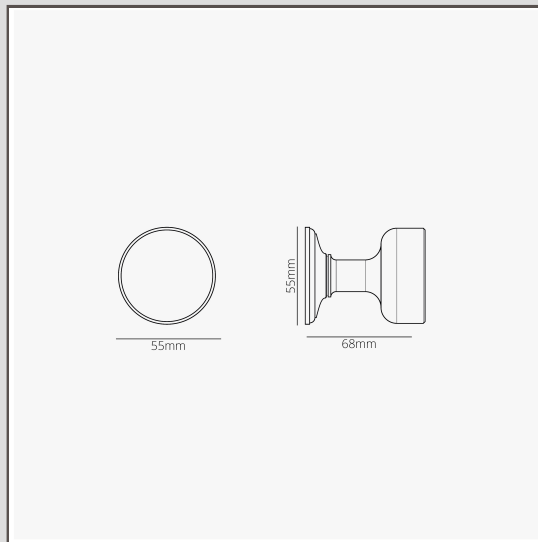

Onslow Onafgeveerde Deurknop - Brons

19353

Onze Onslow deurknop met platte voorkant is een modern alternatief voor ons bijenkorf design.

Deze versie is onafgeveerd en dat betekent dat je het met een bestaande verende grendel kan gebruiken. We adviseren om een licht verende grendel te gebruiken zodat het makkelijk te draaien is.

Je hoeft je dus geen zorgen te maken dat het losraakt terwijl je het bedient. De spindel heeft een schroefdraad in het de deurkruk dat ervoor zorgt dat het op zijn plaats blijft.

Brons is onze stoerste afwerking, hij glanst niet en is niet fel, dus hij heeft ook een subtiele kant. Het is een diepbruine matte kleur die in sommige lichtomstandigheden bijna zwart oogt.

- Subtiel rozet met verborgen schroeven
- Afmeting: handgreep B54mm x H60mm; rozet diameter 55mm
- Ontworpen om gebruikt te worden met een buisvormige grendel of insteekslot
- Alleen geschikt voor interne deuren
- Minimale dikte van deur 35mm; maximale dikte van deur 50mm (met meegeleverde bevestigingen)
- Kan worden gebruikt met 8mm Corston spindel (meegeleverd)