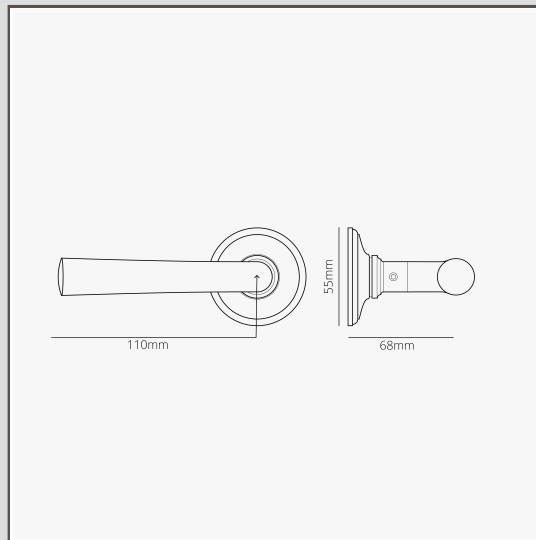

Apsley Gefixeerde Deurklink - Gepolijst Nikkel

18708

De kegelvormige deurkruk van ons Apsley Design is strak en simpel, net zoals het schroefloze rozet dat wordt meegeleverd.

Deze versie van Apsley is voorzien van een gefixeerde spindel. Dit wordt meestal gebruikt op de inactieve deur van dubbele deuren. Je kan het duwen of trekken en het zal niet buigen.

- Subtiel rozet met verborgen schroeven
- Per 2x verkocht
- Afmeting: handgreep B110mm x H64mm; rozet diameter 55mm
- Gefixeerde deurgreep geschikt voor een insteekgrendel
- Alleen geschikt voor interne deuren
- Minimale dikte van deur 35mm; maximale dikte van deur 45mm (met meegeleverde bevestigingen)
- Kan worden gebruikt met 8mm Corston spindel (meegeleverd)