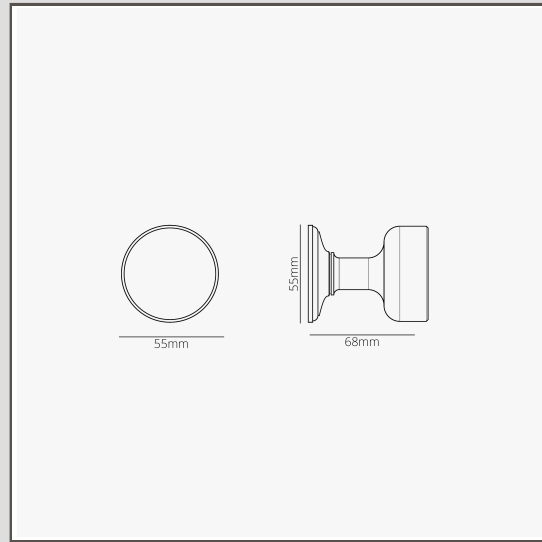

Pomo para puertas Onslow (con muelle) - Bronce

16493

Nuestro pomo Onslow tiene un frente plano y es una alternativa contemporánea a nuestro diseño de colmena.

El pomo tiene muelle, lo que significa que no necesita depender del muelle del pestillo para el movimiento de la manilla.

Tampoco hay peligro de que la manilla se suelte: el eje está enroscado en la manilla para mantenerlo en su sitio.

El bronce es nuestro acabado más atrevido, pero no es brillante ni luminoso, por lo que también tiene un lado sutil. Es un color marrón oscuro mate, casi negro bajo algunas luces.

- Roseta de perfil bajo con tornillos ocultos
- Giro muy suave gracias al casquillo autolubricante de alta tolerancia
- Se vende en pares
- Dimensiones: manilla de 54mm de ancho x 60mm de alto; roseta de 55mm de diámetro
- Diseñada para utilizarse con un pestillo tubular o una cerradura abatible
- Incluye el mecanismo de muelle de Corston
- Producto apto solamente para puertas de interiores
- Espesor mínimo de la puerta: 35mm; espesor máximo de la puerta: 50mm (con fijaciones incluidas)
- Compatible con el eje de 8mm de Corston (incluido)