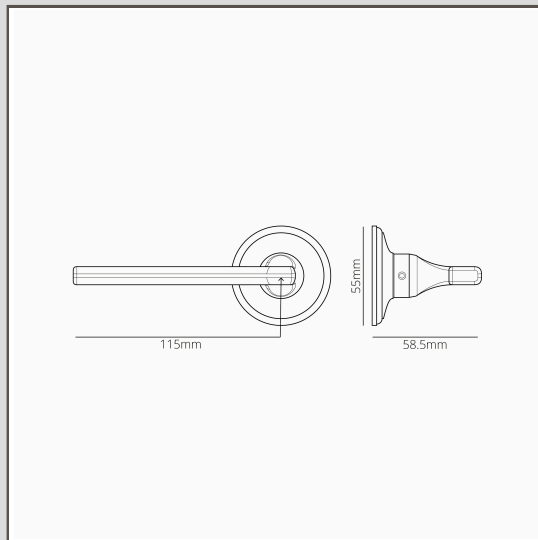

Clayton Gefixeerde Deurklink - Antiek Messing

15955

Clayton is één van onze meest moderne deurklinken vanwege de strakke deurkruk met vlakke oppervlak (de voorkant heeft een subtiele ronding voor een aangenaam gevoel).

Het is voorzien van een gefixeerde spindel dat meestal wordt gebruikt op dubbele deuren om de inactieve deur een vaste deurgreep te geven. Je kan het duwen en trekken, maar het zal niet buigen.

Je hoeft je dus geen zorgen te maken dat de deurkruk losraakt terwijl je het gebruikt. Het spindel heeft een schroefdaad zodat de deurkruk op zijn plaats blijft.

- Subtiel rozet met verborgen schroeven
- Per 2x verkocht
- Afmeting: handgreep B115mm (van stift tot het uiteinde van de klink) x H60mm; rozet diameter 55mm
- Gefixeerde deurgreep geschikt voor een insteekgrendel
- Alleen geschikt voor interne deuren
- Minimale dikte van deur 35mm; maximale dikte van deur 45mm (met meegeleverde bevestigingen)
- Kan worden gebruikt met 8mm Corston spindel (meegeleverd)