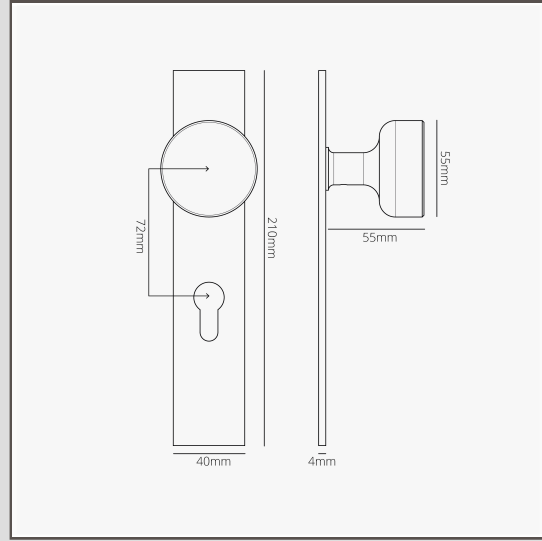

Pomo para puertas Onslow con placa larga (con muelle) y cerradura europea - Bronce

15872

Nuestro pomo Onslow tiene un frente plano y es una alternativa contemporánea a nuestro diseño de colmena.

Esta versión incluye una placa trasera larga de perfil bajo que está diseñada para usar con una cerradura de cilindro europea.

El pomo tiene muelle, lo que significa que no necesita depender del muelle del pestillo para el movimiento de la manilla.

Tampoco hay peligro de que la manilla se suelte: el eje está enroscado en la manilla para mantenerlo en su sitio.

El bronce es nuestro acabado más atrevido, pero no es brillante ni luminoso, por lo que también tiene un lado sutil. Es un color marrón oscuro mate, casi negro bajo algunas luces.

- Placa de 4mm hecha de latón sólido con frente sin tornillos
- Giro muy suave gracias al casquillo autolubricante de alta tolerancia
- Cuello más largo para un agarre cómodo (comparado con la versión con roseta)
- Se vende en pares
- Dimensiones: manilla de 54mm de ancho x 60mm de alto; placa de 210mm de alto x 40mm de ancho x 4mm de profundidad
- Diseñada para utilizarse con cerraduras abatibles europeas con un espacio C-C de 72mm (cilindro no incluido)
- Incluye el mecanismo de muelle de Corston
- Producto apto solamente para puertas de interiores
- Espesor mínimo de la puerta: 35mm; espesor máximo de la puerta: 50mm (con fijaciones incluidas)
- Compatible con el eje de 8mm de Corston (incluido)