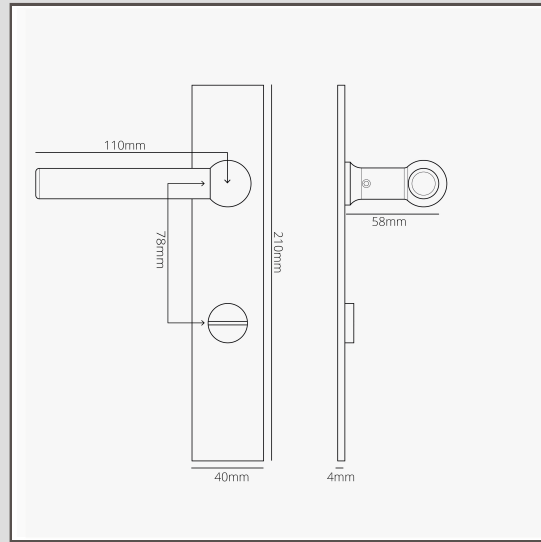

Harper Lange Plaat Verende Deurklink & WC Slot - Gepolijst Nikkel

15535

Simpel en gewaagd maar in goede verhouding. Harper is een moderne deurklink dat ook goed past bij meer traditionele architectuur. Deze versie is voorzien van een subtiel lange achterplaat met ingebouwd WC slot.

De deurkruk is voorzien van een verend mechanisme dat sterk genoeg is om het gewicht van het massief messing aan te kunnen en ervoor zorgt dat het niet gaat hangen na verloop van tijd. Dit betekent dat je het met elke grendel kan combineren.

- Massief messing 4mm achterplaat met schroefloos vooraanzicht
- Per 2x verkocht
- Moet worden geïnstalleerd met onze 12mm Sjabloon Profielrees en platte freesmal
- Afmeting: handgreep B110mm x H57mm; plaat H210mm x B40mm x D4mm
- Ontworpen om gebruikt te worden met buisvormige grendels en sloten of badkamer insteeksloten
- Corston verend mechanisme inbegrepen
- Alleen geschikt voor interne deuren
- Minimale dikte van deur 35mm; maximale dikte van deur 45mm (met meegeleverde bevestigingen)
- Kan worden gebruikt met 8mm Corston spindel (meegeleverd)