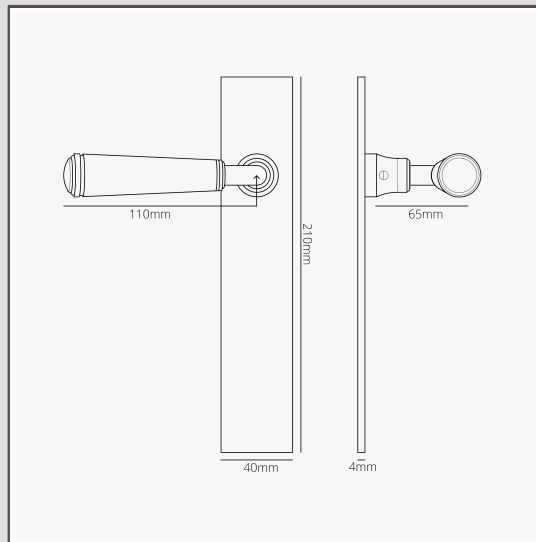

Digby Lange Plaat Verende Deurklink - Brons

14513

Vanwege de details op onze Digby deurklink is dit één van onze traditionele stijlen, maar de eenvoud zorgt ervoor dat het er ook goed uitziet in moderne ruimtes.

Deze versie is voorzien van een subtiel lange achterplaat voor een gewaagde uitstraling.

De deurkruk is voorzien van een verend mechanisme dat sterk genoeg is om het gewicht van het massief messing aan te kunnen en ervoor zorgt dat het niet gaat hangen na verloop van tijd. Dit betekent dat je het met elke grendel kan combineren.

Het is dus niet mogelijk dat het losraakt terwijl je het bedient. De spindel heeft een schroefdraad in het de deurkruk dat ervoor zorgt dat het op zijn plaats blijft.

Brons is onze stoerste afwerking, hij glanst niet en is niet fel, dus hij heeft ook een subtiele kant. Het is een diepbruine matte kleur die in sommige lichtomstandigheden bijna zwart oogt.

- Massief messing 4mm achterplaat met schroefloos vooraanzicht
- Per 2x verkocht
- Moet worden geïnstalleerd met onze 12mm Sjabloon Profielrees en platte freesmal
- Afmeting: handgreep B110mm x D65mm; plaat H210mm x B40mm x D4mm
- Ontworpen om gebruikt te worden met een buisvormige grendel of insteekslot
- Corston verend mechanisme inbegrepen
- Alleen geschikt voor interne deuren
- Minimale dikte van deur 35mm; maximale dikte van deur 45mm (met meegeleverde bevestigingen)
- Kan worden gebruikt met 8mm Corston spindel (meegeleverd)