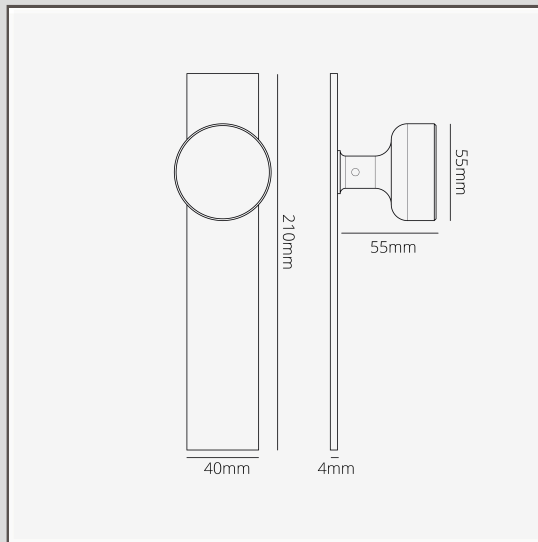

Onslow Bouton de Porte Fixe à Plaque Longue - Bronze

14345

Notre bouton de porte Onslow à face plate est une alternative contemporaine à notre design en forme de ruche.

Cette version comprend une plaque arrière longue profilée pour un aspect légèrement plus audacieux.

Il est livré avec un axe fixe qui est normalement utilisé sur les portes doubles pour fixer solidement la poignée sur la porte non mobile. Vous pouvez la pousser ou la tirer, mais elle ne tourne pas.

Il n'y a pas non plus de risque de le voir se détacher dans votre main grâce au filetage de la broche sur le bouton qui le maintient en place.

- Plaque arrière en laiton massif de 4 mm avec face avant sans vis
- Poignée plus longue pour une prise en main confortable (par rapport à la variante rosace)
- Vendu par paire
- Doivent être installées à l'aide de notre mèche à profiler de 12 mm et de notre gabarit de fraisage pour plaques plates
- Dimensions : poignée L54 mm x H60 mm ; plaque H210 mm x L40 mm x P4 mm
- Poignée de porte fixe utilisable avec un verrou à rouleau
- Convient uniquement aux portes intérieures
- Épaisseur minimale de la porte 35 mm ; épaisseur maximale de la porte 50 mm (avec fixations fournies)
- Compatible avec la broche Corston de 8 mm (fournie)