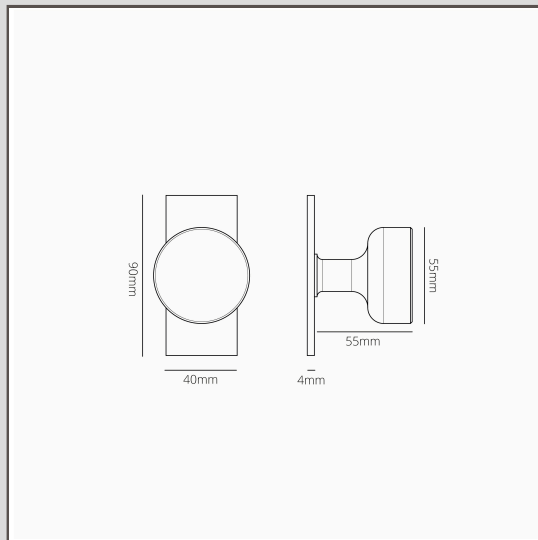

## Onslow Korte Plaat Gefixeerde Deurknop - Brons

14030

Onze Onslow deurknop met platte voorkant is een modern alternatief voor ons bijenkorf design.

Deze versie is voorzien van een subtiel korte achterplaat voor een wat gewaagdere uitstraling.

Het is voorzien van een gefixeerde spindel dat meestal wordt gebruikt op dubbele deuren om de inactieve deur een vaste deurgreep te geven. Je kan het duwen en trekken, maar het zal niet buigen.

Het is dus niet mogelijk dat het losraakt terwijl je het bedient. De spindel heeft een schroefdraad in het de deurkruk dat ervoor zorgt dat het op zijn plaats blijft.

Brons is onze stoerste afwerking, hij glanst niet en is niet fel, dus hij heeft ook een subtiel kant. Het is een diepbruine matte kleur die in sommige lichtomstandigheden bijna zwart oogt.

- Massief messing 4mm achterplaat met schroefloos vooraanzicht
- Langere hals voor een comfortabele grip (in vergelijking met de rozet versies)
- Moet worden geïnstalleerd met onze 12mm Sjabloon Profielrees en platte freesmal
- Afmeting: handgreep B54mm x H60mm; plaat H90mm x B40mm x D4mm
- Gefixeerde deurgreep geschikt voor een insteekgrendel
- Alleen geschikt voor interne deuren
- Minimale dikte van deur 35mm; maximale dikte van deur 50mm (met meegeleverde bevestigingen)
- Kan worden gebruikt met 8mm Corston spindel (meegeleverd)