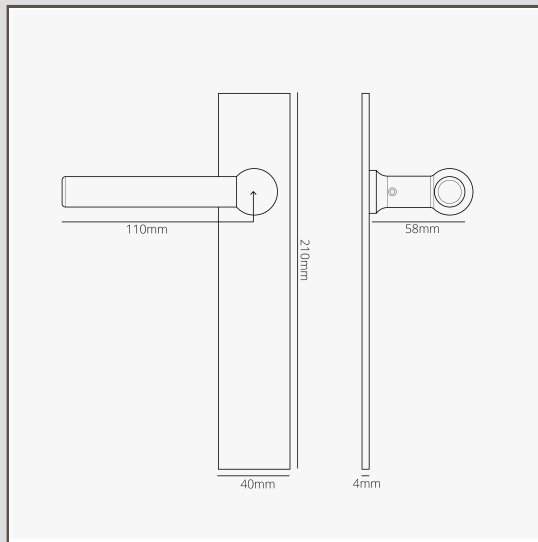

Harper Poignée de Porte Fixe à Plaque Longue - Bronze

13612

Simple et audacieuse, mais aux proportions harmonieuses, la poignée Harper est une poignée de porte moderne qui ne manquerait pas de s'intégrer dans une architecture plus traditionnelle. Cette version comprend une plaque arrière longue profilée.

La poignée est équipée d'un axe fixe qui est normalement utilisé sur les portes doubles pour fixer solidement la poignée sur la porte non mobile. Vous pouvez la pousser ou la tirer, mais elle ne tourne pas.

- Plaque arrière en laiton massif de 4 mm avec face avant sans vis
- Vendu par paire
- Dimensions : poignée L110 mm x H57 mm ; plaque H210 mm x L40 mm x P4 mm
- Compatible avec la broche Corston de 8 mm (fournie)
- Doivent être installées à l'aide de notre mèche à profiler de 12 mm et de notre gabarit de fraisage pour plaques plates
- Dimensions : poignée L110 mm x H57 mm ; plaque H210 mm x L40 mm x P4 mm
- Poignée de porte fixe utilisable avec un verrou à rouleau
- Convient uniquement aux portes intérieures
- Epaisseur minimale de la porte 35 mm ; épaisseur maximale de la porte 45 mm (avec fixations fournies)
- Compatible avec la broche Corston de 8 mm (fournie)