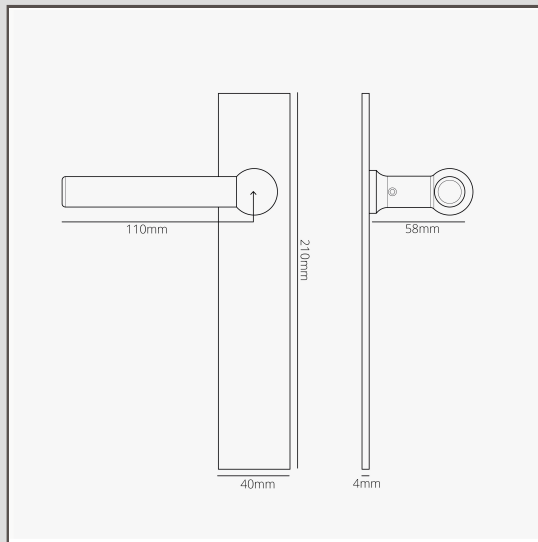

Harper Poignée de Porte Fixe à Plaque Longue - Bronze

13612

Simple et audacieuse, mais aux proportions harmonieuses, la poignée Harper est une poignée de porte moderne qui ne manquerait pas de s'intégrer dans une architecture plus traditionnelle. Cette version comprend une plaque arrière longue profilée.

La poignée est équipée d'un axe fixe qui est normalement utilisé sur les portes doubles pour fixer solidement la poignée sur la porte non mobile. Vous pouvez la pousser ou la tirer, mais elle ne tourne pas.

- Plaque arrière en laiton massif de 4 mm avec face avant sans vis
- Vendu par paire
- Doivent être installées à l'aide de notre mèche à profiler de 12 mm et de notre gabarit de fraisage pour plaques plates
- Dimensions : poignée L110 mm x H57 mm ; plaque H210 mm x L40 mm x P4 mm
- Poignée de porte fixe utilisable avec un verrou à rouleau
- Convient uniquement aux portes intérieures
- Epaisseur minimale de la porte 35 mm ; épaisseur maximale de la porte 45 mm (avec fixations fournies)
- Compatible avec la broche Corston de 8 mm (fournie)