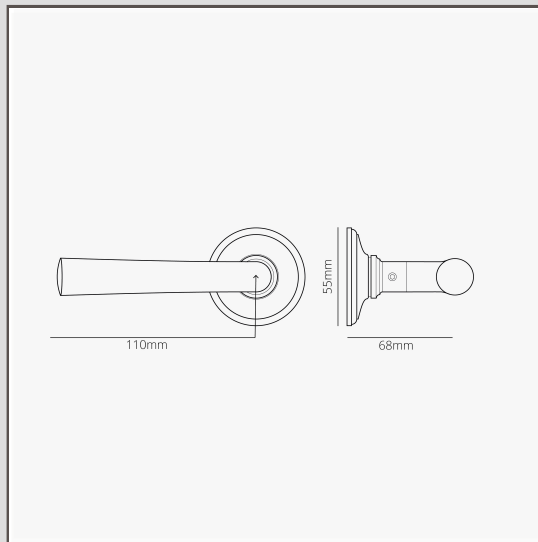

Apsley Poignée de Porte Sans Ressort - Bronze

12558

La poignée conique de notre modèle Apsley est raffinée et sobre, tout comme sans rosace sans vis profilée avec laquelle nous avons associé cette version.

- Rosace profilée avec vis dissimulées
- Rotation très fluide grâce à des bagues autolubrifiantes à haute tolérance
- Vendu par paire
- Dimensions : poignée L110 mm x H64 mm ; diamètre de la rosace. 55 mm
- Conçue pour être utilisée avec un verrou tubulaire ou une serrure à mortaise
- Convient uniquement aux portes intérieures
- Epaisseur minimale de la porte 35 mm ; épaisseur maximale de la porte 45 mm (avec fixations fournies)
- Compatible avec la broche Corston de 8 mm (fournie)