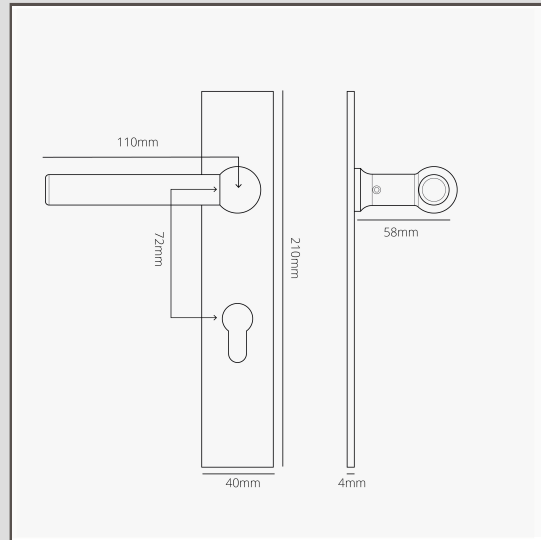

Harper Lange Plaat Verende Deurklink & Europees Slot - Brons

11748

Simpel en gewaagd maar in goede verhouding. Harper is een moderne deurklink dat ook goed past bij meer traditionele architectuur. Deze versie is voorzien van een subtiel lange achterplaat dat is ontworpen om gebruikt te worden met een Europees cilinderslot.

De deurkruk is voorzien van een verend mechanisme dat sterk genoeg is om het gewicht van het massief messing aan te kunnen en ervoor zorgt dat het niet gaat hangen na verloop van tijd. Dit betekent dat je het met elke grendel kan combineren.

- Massief messing 4mm achterplaat met schroefloos vooraanzicht
- Per 2x verkocht
- Moet worden geïnstalleerd met onze 12mm Sjabloon Profielrees en platte freesmal
- Afmeting: handgreep B110mm x H57mm; plaat H210mm x B40mm x D4mm
- Ontworpen om gebruikt te worden met Europese insteeksloten met een 72mm C-C afstand (cilinder niet inbegrepen)
- Corston verend mechanisme inbegrepen
- Alleen geschikt voor interne deuren
- Minimale dikte van deur 35mm; maximale dikte van deur 45mm (met meegeleverde bevestigingen)
- Kan worden gebruikt met 8mm Corston spindel (meegeleverd)