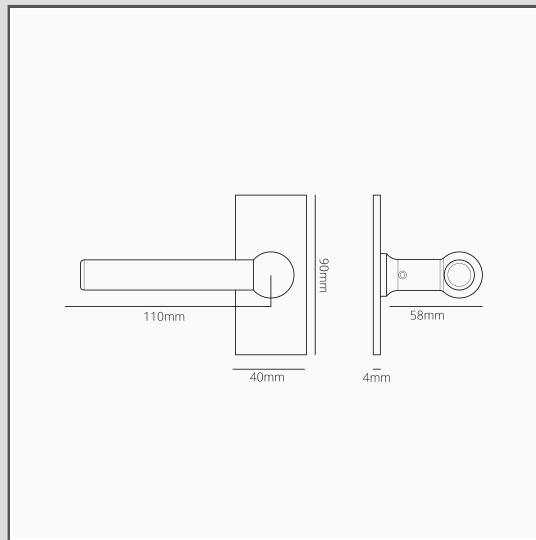

Harper Korte Plaat Verende Deurklink - Brons

11719

Simpel en gewaagd maar in goede verhouding. Harper is een moderne deurklink dat ook goed past bij meer traditionele architectuur. Deze versie is voorzien van een subtiel korte achterplaat.

De deurkruk is voorzien van een verend mechanisme dat sterk genoeg is om het gewicht van het massief messing aan te kunnen en ervoor zorgt dat het niet gaat hangen na verloop van tijd. Dit betekent dat je het met elke grendel kan combineren.

- Massief messing 4mm achterplaat met schroefloos vooraanzicht
- Per 2x verkocht
- Moet worden geïnstalleerd met onze 12mm Sjabloon Profielrees en platte freesmal
- Afmeting: handgreep B110mm x H57mm; plaat H90mm x B40mm x D4mm
- Ontworpen om gebruikt te worden met een buisvormige grendel of insteekslot
- Corston verend mechanisme inbegrepen
- Alleen geschikt voor interne deuren
- Minimale dikte van deur 35mm; maximale dikte van deur 45mm (met meegeleverde bevestigingen)
- Kan worden gebruikt met 8mm Corston spindel (meegeleverd)