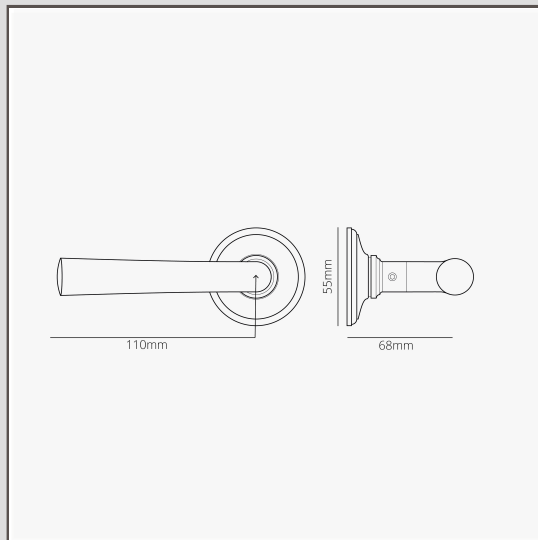

Apsley Gefixeerde Deurklink - Antiek Messing

11598

De kegelvormige deurkruk van ons Apsley Design is strak en simpel, net zoals het schroefloze rozet dat wordt meegeleverd.

Deze versie van Apsley is voorzien van een gefixeerde spindel. Dit wordt meestal gebruikt op de inactieve deur van dubbele deuren. Je kan het duwen of trekken en het zal niet buigen.

Je hoeft je dus geen zorgen te maken dat het losraakt terwijl je het bedient. De spindel heeft een schroefdraad in het de deurkruk dat ervoor zorgt dat het op zijn plaats blijft.

Antiek Messing is een zogenaamde 'levende' afwerking omdat het reageert op de lucht en het vocht rondom het product, waardoor het donkerder wordt (vooral op de plekken die je het meest aanraakt). We hebben het een voorsprong gegeven door het met de hand te verouderen, dus het heeft die antieke uitstraling meteen uit de doos.

- Subtiel rozet met verborgen schroeven
- Per 2x verkocht
- Afmeting: handgreep B110mm x H64mm; rozet diameter 55mm
- Gefixeerde deurgreep geschikt voor een insteekgrendel
- Alleen geschikt voor interne deuren
- Minimale dikte van deur 35mm; maximale dikte van deur 45mm (met meegeleverde bevestigingen)
- Kan worden gebruikt met 8mm Corston spindel (meegeleverd)