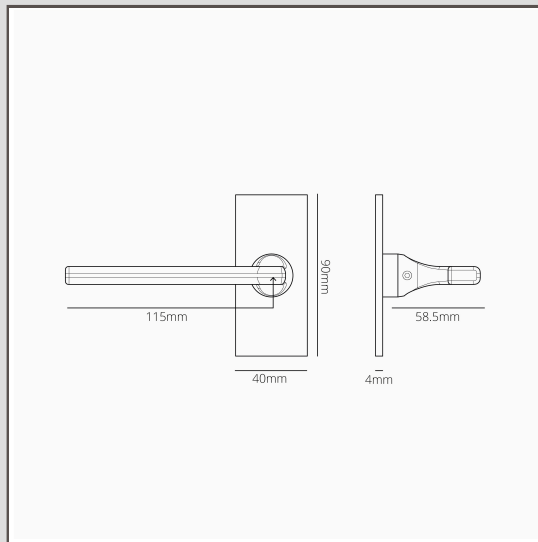

## Clayton Korte Plaat Verende Deurklink - Brons

11201

Clayton is één van onze meest moderne deurklinken vanwege de strakke deurkruk met vlakke oppervlak (de voorkant heeft een subtiele ronding voor een aangenaam gevoel).

Deze versie is voorzien van een subtiel korte achterplaat voor een wat gewaagdere uitstraling.

De deurkruk is voorzien van een verend mechanisme dat sterk genoeg is om het gewicht van het massief messing aan te kunnen en ervoor zorgt dat het niet gaat hangen na verloop van tijd. Dit betekent dat je het met elke grendel kan combineren.

- Massief messing 4mm achterplaat met schroefloos vooraanzicht
- Per 2x verkocht
- Moet worden geïnstalleerd met onze 12mm Sjabloon Profielrees en platte freesmal
- Afmeting: handgreep B115mm (van stift tot het uiteinde van de klink) x H60mm; plaats H90mm x B40mm x D4mm
- Ontworpen om gebruikt te worden met een buisvormige grendel of insteekslot
- Corston verend mechanisme inbegrepen
- Alleen geschikt voor interne deuren
- Minimale dikte van deur 35mm; maximale dikte van deur 45mm (met meegeleverde bevestigingen)
- Kan worden gebruikt met 8mm Corston spindel (meegeleverd)