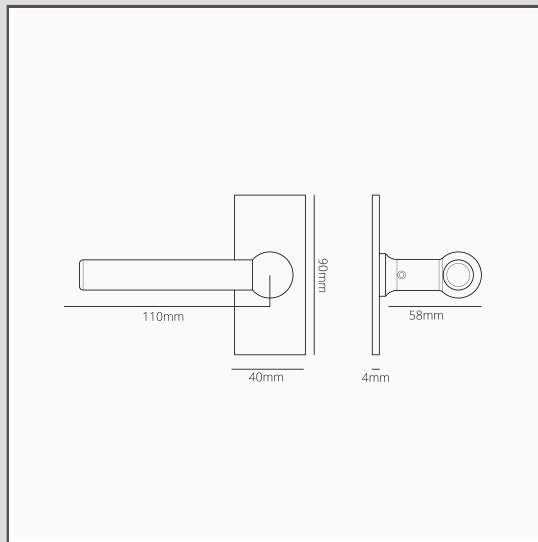

Harper Poignée de Porte Fixe à Plaque Courte - Bronze

10371

Simple et audacieuse, mais aux proportions harmonieuses, la poignée Harper est une poignée de porte moderne qui ne manquerait pas de s'intégrer dans une architecture plus traditionnelle. Cette version comprend une plaque arrière courte profilée.

La poignée est équipée d'un axe fixe qui est normalement utilisé sur les portes doubles pour fixer solidement la poignée sur la porte non mobile. Vous pouvez la pousser ou la tirer, mais elle ne tourne pas.

- Plaque arrière en laiton massif de 4 mm avec face avant sans vis
- Vendu par paire
- Doivent être installées à l'aide de notre mèche à profiler de 12 mm et de notre gabarit de fraisage pour plaques plates
- Dimensions : poignée L110 mm x H57 mm ; plaque H90 mm x L40 mm x P4 mm
- Poignée de porte fixe utilisable avec un verrou à rouleau
- Convient uniquement aux portes intérieures
- Epaisseur minimale de la porte 35 mm ; épaisseur maximale de la porte 45 mm (avec fixations fournies)
- Compatible avec la broche Corston de 8 mm (fournie)