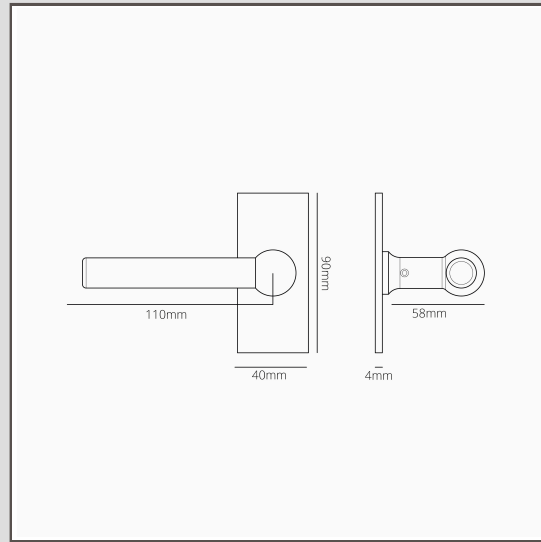

Harper Korte Plaat Gefixeerde Deurklink - Brons

10371

Simpel en gewaagd maar in goede verhouding. Harper is een moderne deurklink dat ook goed past bij meer traditionele architectuur. Deze versie is voorzien van een subtiel korte achterplaat.

De deurkruk is voorzien van een gefixeerde spindel dat meestal wordt gebruikt op de inactieve deur van dubbele deuren. Je kan het duwen of trekken, maar het zal niet buigen.

Je hoeft je dus geen zorgen te maken dat het losraakt terwijl je het bedient. De spindel heeft een schroefdraad in het de deurkruk dat ervoor zorgt dat het op zijn plaats blijft.

Brons is onze stoerste afwerking, hij glanst niet en is niet fel, dus hij heeft ook een subtiele kant. Het is een diepbruine matte kleur die in sommige lichtomstandigheden bijna zwart oogt.

- Massief messing 4mm achterplaat met schroefloos vooraanzicht
- Per 2x verkocht
- Moet worden geïnstalleerd met onze 12mm Sjabloon Profielrees en platte freesmal
- Afmeting: handgreep B110mm x H57mm; plaat H90mm x B40mm x D4mm
- Gefixeerde deurgreep geschikt voor een insteekgrendel
- Alleen geschikt voor interne deuren
- Minimale dikte van deur 35mm; maximale dikte van deur 45mm (met meegeleverde bevestigingen)
- Kan worden gebruikt met 8mm Corston spindel (meegeleverd)