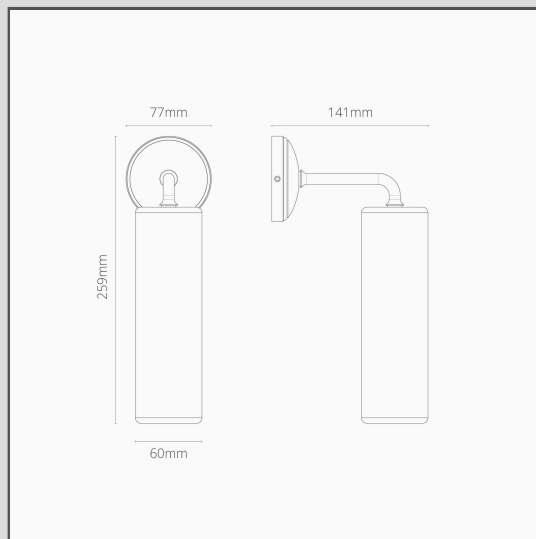

Claremont kleine Wandleuchte feines Porzellan – Bronze

10653

Claremont steht für einen gewählten Look, der sich in einem klassischen wie auch in einem modernen Zuhause gut macht. Sie können sie einzeln einsetzen, um Spiegel oder Kunstwerke hervorzuheben oder paarweise, um einen größeren Bereich auszuleuchten.

- Aus Messing
- Mit G9-Glühbirne kompatibel
- Für den Außengebrauch geeignet
- In Großbritannien entwickelt
- Mit Deckenstrahlern, Schaltern und Steckdosen im gleichen Stil kombinieren
- Abmessungen: = L 259 mm x B 63 mm; Rosettengrundplatte = 77 mm
- Komplettdimmbar mit einer passenden G9-Glühbirne
- Schutzart IP44 = geschützt gegen Staub, geschützt gegen Spritzwasser
- Mit energiesparenden 18-mm-G9-Glühbirnen verwenden (nicht im Lieferumfang enthalten)
- Kein Treiber nötig
- Mit WAGO-Steckklemmen ausgestattet – für eine schnelle und einfache Verdrahtung und Prüfung