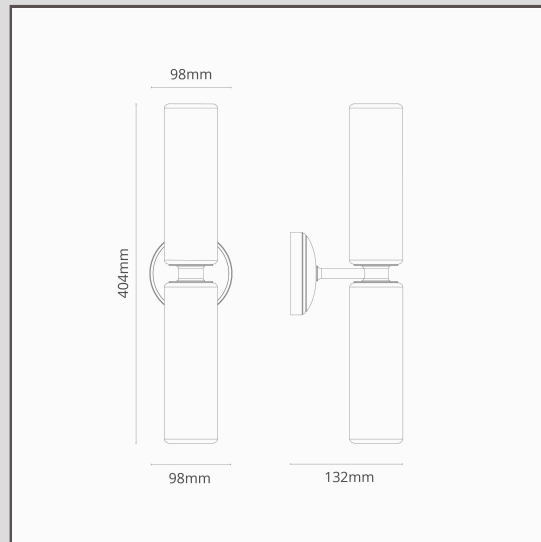

Claremont Medium-Wandleuchte feines Porzellan – Antikes Messing

12427

Die Medium-Wandleuchte Claremont hat zwei Schirme, die sowohl nach oben als auch nach unten Licht spenden. Wie die kleine Version mit nur einem Schirm passt die dezente Silhouette sowohl in klassische als auch in moderne Häuser.

- Aus Massivmessing
- Schirme aus feinem Porzellan
- Mit G9-Glühbirne kompatibel
- In Großbritannien entwickelt
- Mit Deckenstrahlern, Schaltern und Steckdosen im gleichen Stil kombinieren
- Abmessungen: = L 404 mm x B 98 mm; Rosettengrundplatte = 98 mm
- Komplettdimmbar mit einer passenden G9-Glühbirne
- Schutzart IP44 = geschützt gegen feste Fremdkörper >1 mm, geschützt gegen Spritzwasser