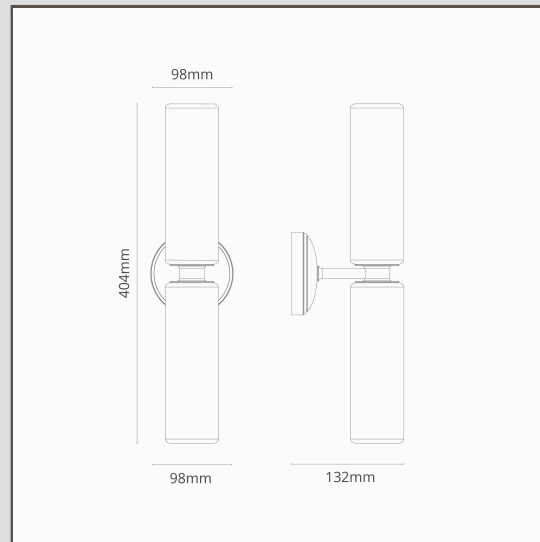

Claremont Medium-Wandleuchte feines Porzellan – Poliertes Nickel

13571

Die Medium-Wandleuchte Claremont hat zwei Schirme, die sowohl nach oben als auch nach unten Licht spenden. Wie die kleine Version mit nur einem Schirm passt die dezente Silhouette sowohl in klassische als auch in moderne Häuser.

Poliertes Nickel ist unsere Antwort auf Chrom. Weil die Oberfläche einen warmen Unterton hat, kann sie mit warmen oder kühlen Farbpaletten kombiniert werden.

- Aus Messing
- Schirme aus feinem Porzellan
- Mit G9-Glühbirne kompatibel
- In Großbritannien entwickelt
- Mit Deckenstrahlern, Schaltern und Steckdosen im gleichen Stil kombinieren
- Abmessungen: = L 404 mm x B 98 mm; Rosettengrundplatte = 98 mm
- Komplettdimmbar mit einer passenden G9-Glühbirne
- Schutzart IP44 = geschützt gegen feste Fremdkörper >1 mm, geschützt gegen Spritzwasser