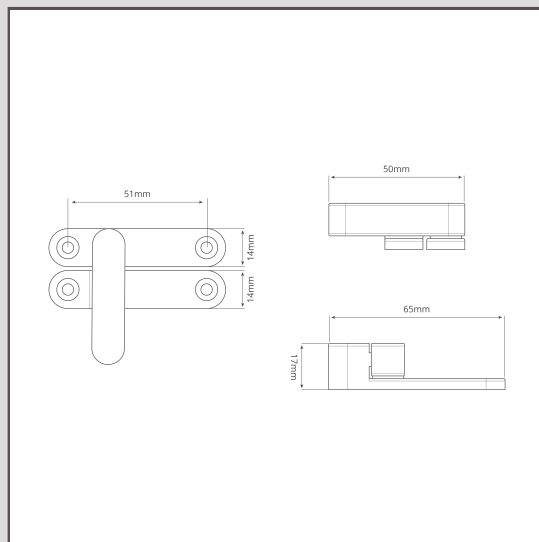

Belmont Schiebefensterbefestiger – Bronze

13905

Der moderne Belmont-Befestiger kann an Holzspaltenfenstern montiert werden.

Die Vorrichtung ist unerlässlich, da sie das Fenster von innen verschließt.

Bronze ist unser dunkelstes Finish. Es glänzt aber nicht, was die Wirkung der dunklen Farbe abschwächt. Die tiefbraune matte Farbe wirkt je nach Lichteinfall fast schwarz.

- Aus Massivmessing
- Kurbelbefestiger
- Wird einzeln verkauft
- Abmessungen: H 17 mm × T 50 mm (wenn geschlossen) × B 65 mm
- M4-Holzschrauben im Lieferumfang enthalten