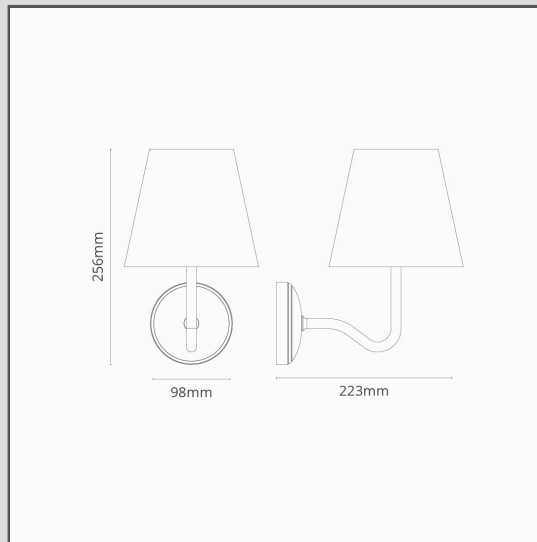

Malvern Medium-Wandleuchte Basaltgrau – Poliertes Nickel

15921

Unsere mittelgroße Version der traditionellen Schwanenhalswandleuchte ist größer, aber nach wie vor perfekt proportioniert.

In größeren Räumen mit hohen Decken sind diese Medium-Wandleuchten genau das Richtige, um Eindruck zu machen. Gruppieren Sie die Leuchten, um einen Flur mit hohen Decken oder ein ausladendes Schlafzimmer in Licht zu tauchen.

- Schirm aus 100 % Leinen
- Aus Massivmessing
- Mit G9-Lampe kompatibel
- In Großbritannien entwickelt
- Mit Deckenstrahlern, Schaltern und Steckdosen im gleichen Stil kombinieren
- Abmessungen: = L 256 mm x B 160 mm; Rosettengrundplatte = 98 mm;
- Komplett dimmbar mit einer passenden G9-Lampe
- Schutzart IP44 = geschützt gegen feste Fremdkörper >1 mm, geschützt gegen Spritzwasser; Textiler Lampenschirm nicht für Badezimmer geeignet
- Mit energiesparenden 18-mm-G9-Lampen verwenden (nicht im Lieferumfang enthalten)
- Kein Treiber nötig
- Mit WAGO-Steckklemmen ausgestattet – für eine schnelle und einfache Verdrahtung und Prüfung