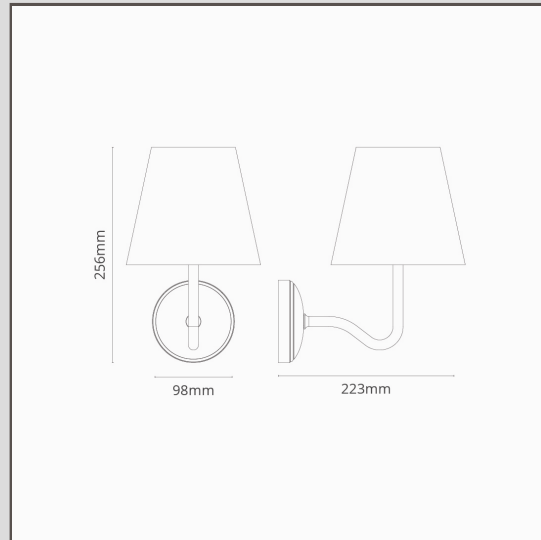

## Malvern Medium-Wandleuchte Basaltgrau – Antikes Messing

15119

Unsere mittelgroße Version der traditionellen Schwanenhalswandleuchte ist größer, aber nach wie vor perfekt proportioniert.

In größeren Räumen mit hohen Decken sind diese Medium-Wandleuchten genau das Richtige, um Eindruck zu machen. Gruppieren Sie die Leuchten, um einen Flur mit hohen Decken oder ein ausladendes Schlafzimmer in Licht zu tauchen.

Der moderne Lampenschirm im Farbton Basaltgrau steht in einem interessanten Kontrast zum Sockel.

- Schirm aus 100 % Leinen
- Aus Massivmessing
- Mit G9-Lampe kompatibel
- In Großbritannien entwickelt
- Mit Deckenstrahlern, Schaltern und Steckdosen im gleichen Stil kombinieren
- Abmessungen: = L 256 mm x B 160 mm; Rosettengrundplatte = 98 mm;
- Komplett dimmbar mit einer passenden G9-Lampe
- Schutzart IP44 = geschützt gegen feste Fremdkörper >1 mm, geschützt gegen Spritzwasser; Textiler Lampenschirm nicht für Badezimmer geeignet
- Mit energiesparenden 18-mm-G9-Lampen verwenden (nicht im Lieferumfang enthalten)
- Kein Treiber nötig
- Mit WAGO-Steckklemmen ausgestattet – für eine schnelle und einfache Verdrahtung und Prüfung