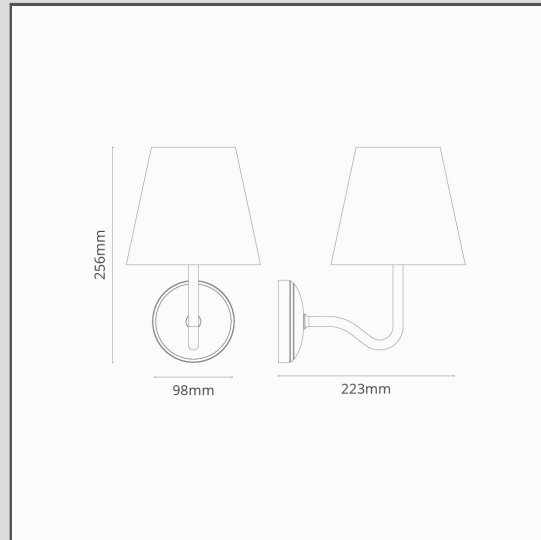

## Malvern Medium-Wandleuchte Alabasterweiß – Antikes Messing

17954

Unsere mittelgroße Version der traditionellen Schwanenhalswandleuchte ist größer, aber nach wie vor perfekt proportioniert.

In größeren Räumen mit hohen Decken sind diese Medium-Wandleuchten genau das Richtige, um Eindruck zu machen. Gruppieren Sie die Leuchten, um einen Flur mit hohen Decken oder ein ausladendes Schlafzimmer in Licht zu tauchen.

Zusammen mit zeitlosen Schirm in Alabasterweiß entsteht ein monochromer Look.

- Schirm aus 100 % Leinen
- Aus Massivmessing
- Mit G9-Lampe kompatibel
- In Großbritannien entwickelt
- Mit Deckenstrahlern, Schaltern und Steckdosen im gleichen Stil kombinieren
- Abmessungen: = L 256 mm x B 160 mm; Rosettengrundplatte = 98 mm;
- Komplett dimmbar mit einer passenden G9-Lampe
- Schutzart IP44 = geschützt gegen feste Fremdkörper >1 mm, geschützt gegen Spritzwasser; Textiler Lampenschirm nicht für Badezimmer geeignet
- Mit energiesparenden 18-mm-G9-Lampen verwenden (nicht im Lieferumfang enthalten)
- Kein Treiber nötig
- Mit WAGO-Steckklemmen ausgestattet – für eine schnelle und einfache Verdrahtung und Prüfung