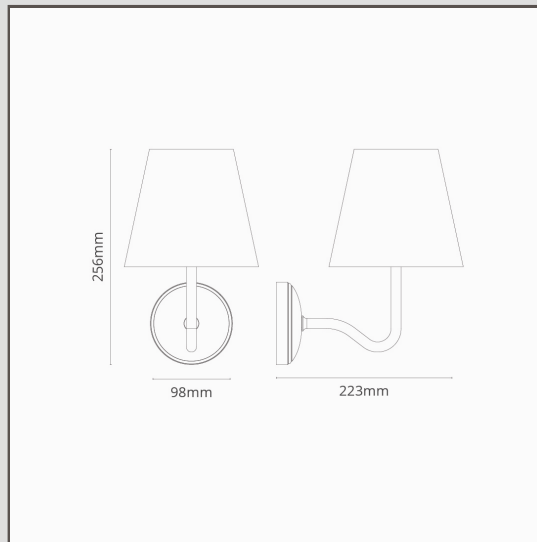

Malvern Medium-Wandleuchte Alabasterweiß – Bronze

17352

Unsere mittelgroße Version der traditionellen Schwanenhalswandleuchte ist größer, aber nach wie vor perfekt proportioniert.

In größeren Räumen mit hohen Decken sind diese Medium-Wandleuchten genau das Richtige, um Eindruck zu machen. Gruppieren Sie die Leuchten, um einen Flur mit hohen Decken oder ein ausladendes Schlafzimmer in Licht zu tauchen.

- Schirm aus 100 % Leinen
- Aus Massivmessing
- Mit G9-Lampe kompatibel
- In Großbritannien entwickelt
- Mit Deckenstrahlern, Schaltern und Steckdosen im gleichen Stil kombinieren
- Abmessungen: = L 256 mm x B 160 mm; Rosettengrundplatte = 98 mm;
- Komplett dimmbar mit einer passenden G9-Lampe
- Schutzart IP44 = geschützt gegen feste Fremdkörper >1 mm, geschützt gegen Spritzwasser; Textiler Lampenschirm nicht für Badezimmer geeignet
- Mit energiesparenden 18-mm-G9-Lampen verwenden (nicht im Lieferumfang enthalten)
- Kein Treiber nötig
- Mit WAGO-Steckklemmen ausgestattet – für eine schnelle und einfache Verdrahtung und Prüfung